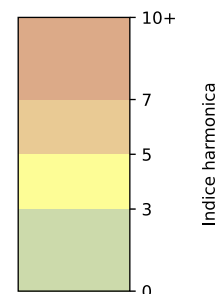

22h-00h	00h-02h	02h-04h	04h-06h	Total nuit (22h-06h)
Nuit du lundi 04/11/2024 au mardi 05/11/2024	7,6 66,3 dB(A)	5,8 56,0 dB(A)	5,0 52,5 dB(A)	5,6 55,3 dB(A)	6,0 61,1 dB(A)
Nuit du mardi 05/11/2024 au mercredi 06/11/2024	6,7 61,2 dB(A)	6,2 58,1 dB(A)	5,1 52,6 dB(A)	5,4 54,3 dB(A)	5,8 57,8 dB(A)
Nuit du mercredi 06/11/2024 au jeudi 07/11/2024	7,0 63,3 dB(A)	6,5 60,1 dB(A)	5,8 55,8 dB(A)	5,6 55,3 dB(A)	6,2 59,8 dB(A)
Nuit du jeudi 07/11/2024 au vendredi 08/11/2024	7,4 65,6 dB(A)	6,8 61,5 dB(A)	6,0 57,1 dB(A)	5,7 55,5 dB(A)	6,5 61,7 dB(A)
Nuit du vendredi 08/11/2024 au samedi 09/11/2024	7,4 66,4 dB(A)	7,0 63,9 dB(A)	6,5 59,5 dB(A)	6,2 57,7 dB(A)	6,8 63,2 dB(A)
Nuit du samedi 09/11/2024 au dimanche 10/11/2024	7,0 64,0 dB(A)	6,9 62,9 dB(A)	6,7 60,5 dB(A)	6,2 57,8 dB(A)	6,7 61,9 dB(A)
Nuit du dimanche 10/11/2024 au lundi 11/11/2024	6,8 61,8 dB(A)	6,4 60,1 dB(A)	6,0 57,0 dB(A)	6,0 56,9 dB(A)	6,3 59,5 dB(A)

Légende