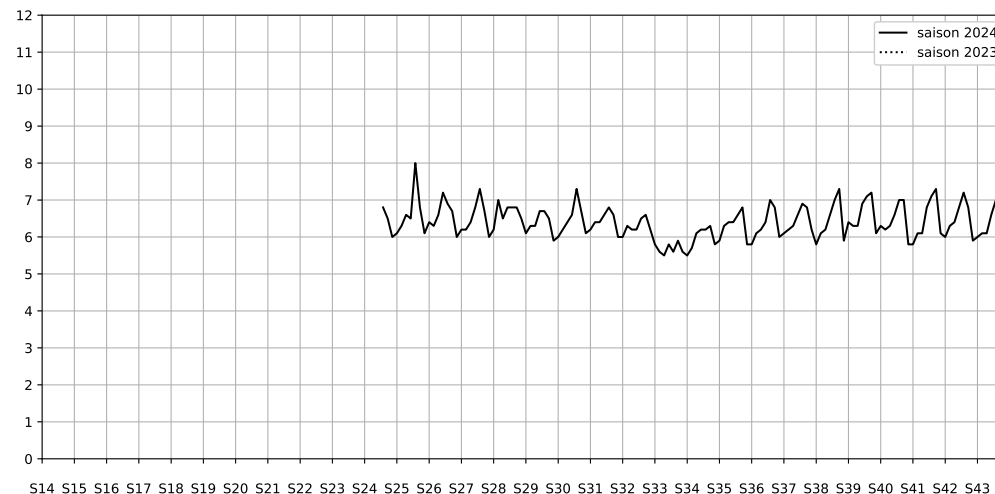

Légende

Indice Harmonica

Niveau sonore LAeq en dB(A)

26 avenue Trudaine - 75009 Paris

Indice Harmonica Nuit [22h-06h]
Comparaison avec saison précédente à jour équivalent

	22h-00h	00h-02h	02h-04h	04h-06h	Total nuit (22h-06h)
Nuit du lundi 04/11/2024 au mardi 05/11/2024	7,0	7,0	6,0	6,2	6,6
	62,2 dB(A)	62,1 dB(A)	57,3 dB(A)	58,1 dB(A)	60,5 dB(A)
Nuit du mardi 05/11/2024 au mercredi 06/11/2024	7,0	7,0	5,8	6,2	6,5
	62,8 dB(A)	61,7 dB(A)	56,4 dB(A)	57,2 dB(A)	60,4 dB(A)
Nuit du mercredi 06/11/2024 au jeudi 07/11/2024	7,3	6,8	6,8	6,4	6,8
	64,7 dB(A)	61,6 dB(A)	61,2 dB(A)	59,2 dB(A)	62,1 dB(A)
Nuit du jeudi 07/11/2024 au vendredi 08/11/2024	7,4	7,0	7,4	7,0	7,2
	65,3 dB(A)	62,7 dB(A)	62,8 dB(A)	60,8 dB(A)	63,2 dB(A)
Nuit du vendredi 08/11/2024 au samedi 09/11/2024	7,6	8,2	7,0	6,9	7,4
	66,6 dB(A)	69,5 dB(A)	62,5 dB(A)	60,4 dB(A)	66,1 dB(A)
Nuit du samedi 09/11/2024 au dimanche 10/11/2024	7,3	7,1	7,0	6,8	7,0
	64,8 dB(A)	63,7 dB(A)	62,3 dB(A)	60,1 dB(A)	63,1 dB(A)
Nuit du dimanche 10/11/2024 au lundi 11/11/2024	7,4	7,0	6,7	6,4	6,9
	64,8 dB(A)	61,9 dB(A)	59,3 dB(A)	57,8 dB(A)	61,8 dB(A)

Légende

Indice Harmonica

Niveau sonore LAeq en dB(A)

Place Georges Enesco - 75009 Paris

Indice Harmonica Nuit [22h-06h]
Comparaison avec saison précédente à jour équivalent