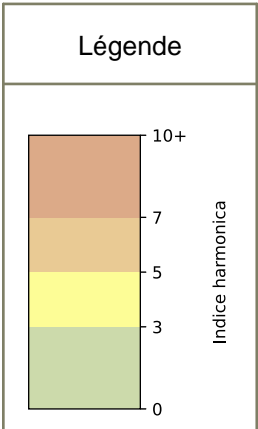

SYNTHÈSE DES SITES SUR LA SEMAINE
Par Indice Harmonica nocturne [22h-06h] décroissant

	Nuit du lundi 04/11/2024 au mardi 05/11/2024	Nuit du mardi 05/11/2024 au mercredi 06/11/2024	Nuit du mercredi 06/11/2024 au jeudi 07/11/2024	Nuit du jeudi 07/11/2024 au vendredi 08/11/2024	Nuit du vendredi 08/11/2024 au samedi 09/11/2024	Nuit du samedi 09/11/2024 au dimanche 10/11/2024	Nuit du dimanche 10/11/2024 au lundi 11/11/2024
1	ENESCO (6,6)	ENESCO (6,5)	ENESCO (6,8)	ENESCO (7,2)	ENESCO (7,4)	ENESCO (7,0)	ENESCO (6,9)
2	TRUDAINE (6,0)	TRUDAINE (5,8)	TRUDAINE (6,2)	TRUDAINE (6,5)	TRUDAINE (6,8)	TRUDAINE (6,7)	TRUDAINE (6,3)

	22h-00h	00h-02h	02h-04h	04h-06h	Total nuit (22h-06h)
Nuit du lundi 04/11/2024 au mardi 05/11/2024	7,6 66,3 dB(A)	5,8 56,0 dB(A)	5,0 52,5 dB(A)	5,6 55,3 dB(A)	6,0 61,1 dB(A)
Nuit du mardi 05/11/2024 au mercredi 06/11/2024	6,7 61,2 dB(A)	6,2 58,1 dB(A)	5,1 52,6 dB(A)	5,4 54,3 dB(A)	5,8 57,8 dB(A)
Nuit du mercredi 06/11/2024 au jeudi 07/11/2024	7,0 63,3 dB(A)	6,5 60,1 dB(A)	5,8 55,8 dB(A)	5,6 55,3 dB(A)	6,2 59,8 dB(A)
Nuit du jeudi 07/11/2024 au vendredi 08/11/2024	7,4 65,6 dB(A)	6,8 61,5 dB(A)	6,0 57,1 dB(A)	5,7 55,5 dB(A)	6,5 61,7 dB(A)
Nuit du vendredi 08/11/2024 au samedi 09/11/2024	7,4 66,4 dB(A)	7,0 63,9 dB(A)	6,5 59,5 dB(A)	6,2 57,7 dB(A)	6,8 63,2 dB(A)
Nuit du samedi 09/11/2024 au dimanche 10/11/2024	7,0 64,0 dB(A)	6,9 62,9 dB(A)	6,7 60,5 dB(A)	6,2 57,8 dB(A)	6,7 61,9 dB(A)
Nuit du dimanche 10/11/2024 au lundi 11/11/2024	6,8 61,8 dB(A)	6,4 60,1 dB(A)	6,0 57,0 dB(A)	6,0 56,9 dB(A)	6,3 59,5 dB(A)